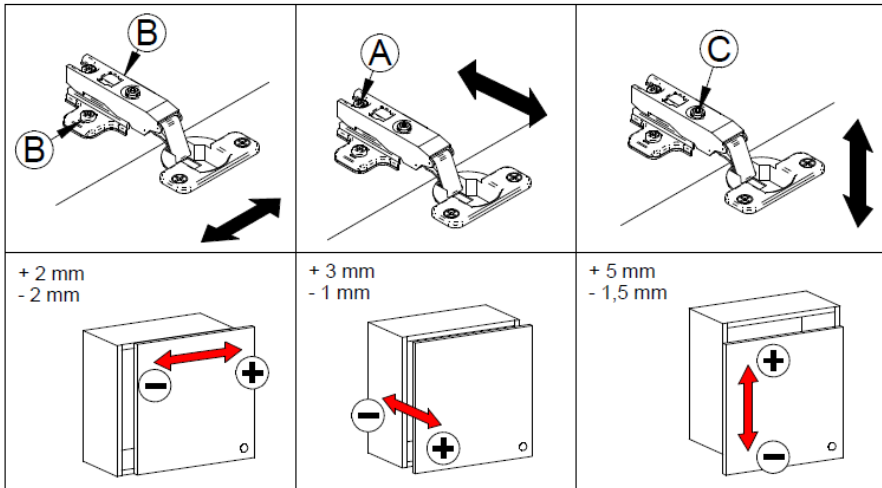

TYP 30

60 min

UK: Assembly instructions

DE: Montageanleitung

FR: Instructions de montage

IT: Istruzioni di montaggio

PL: Instrukcja montażu

PART/ INDEKS	SIZE/WYMIAR	QTY/IL
1	1001x453x16mm	1
2	1001x430x16mm	1
3	430x288x16mm	1
4	430x288x16mm	1
5	430x288x16mm	1
6	996x315x3mm ("+"-1mm)	1
7	99 x300x16mm	1

► 1

▶ 2

▶ 3

► 4

► 5

▶ 6

▶ 7