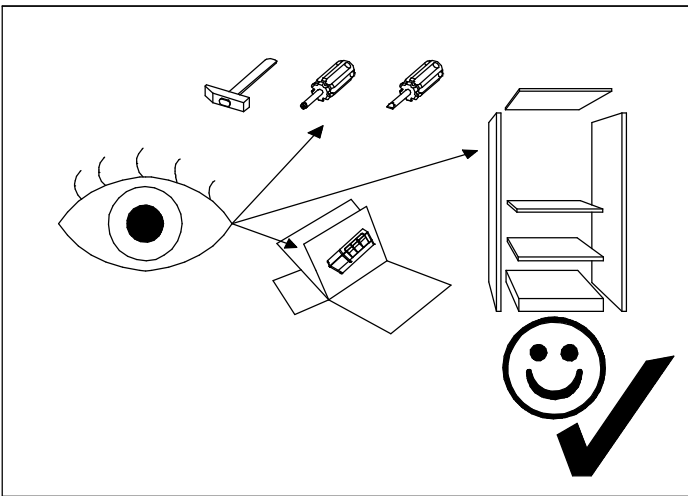

TYP 30

60 min

UK: Assembly instructions

DE: Montageanleitung

FR: Instructions de montage

IT: Istruzioni di montaggio

PL: Instrukcja montażu

PART/ INDEKS	SIZE/WYMIAR	QTY/IL
1	1001x453x16mm	1
2	1001x430x16mm	1
3	430x288x16mm	1
4	430x288x16mm	1
5	430x288x16mm	1
6	996x315x3mm ("+"-1mm)	1
7	99 x300x16mm	1