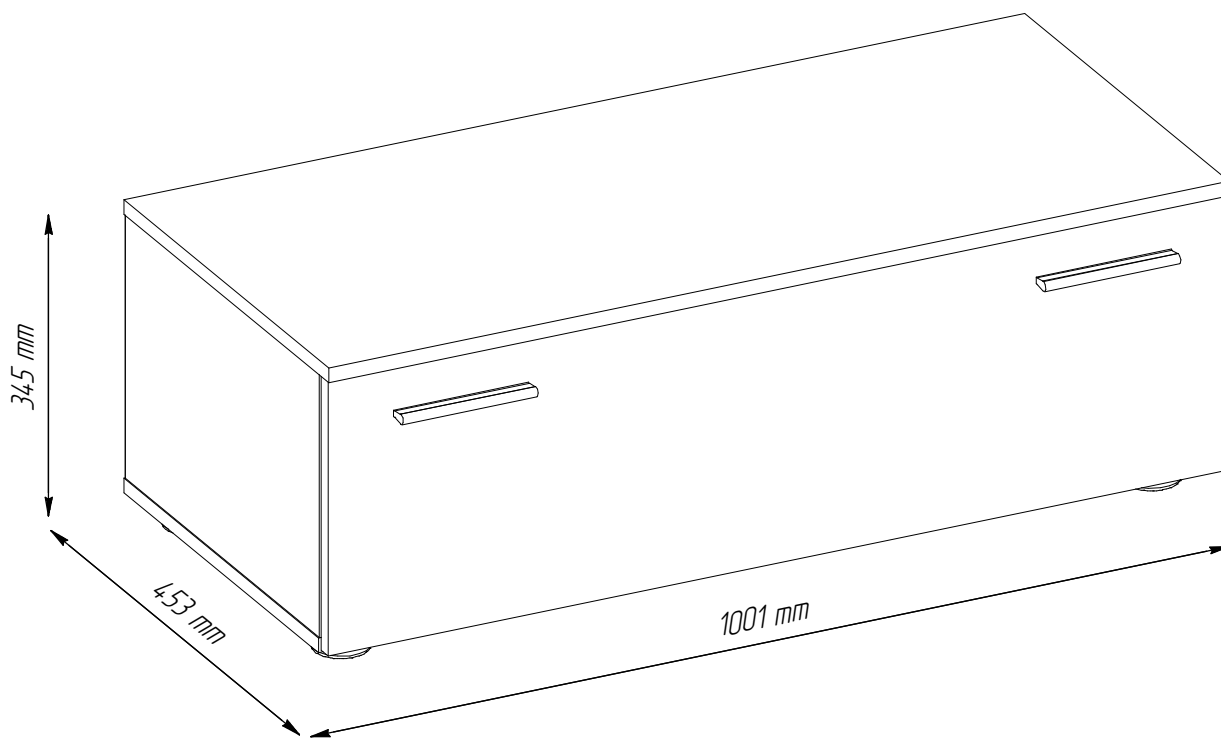

TYP 30

60 min

UK: Assembly instructions

DE: Montageanleitung

FR: Instructions de montage

IT: Istruzioni di montaggio

PL: Instrukcja montażu

PART/ INDEKS	SIZE/WYMIAR	QTY/IL
1	1001x453x16mm	1
2	1001x430x16mm	1
3	430x288x16mm	1
4	430x288x16mm	1
5	430x288x16mm	1
6	996x315x3mm ("+"-1mm)	1
7	99 x300x16mm	1