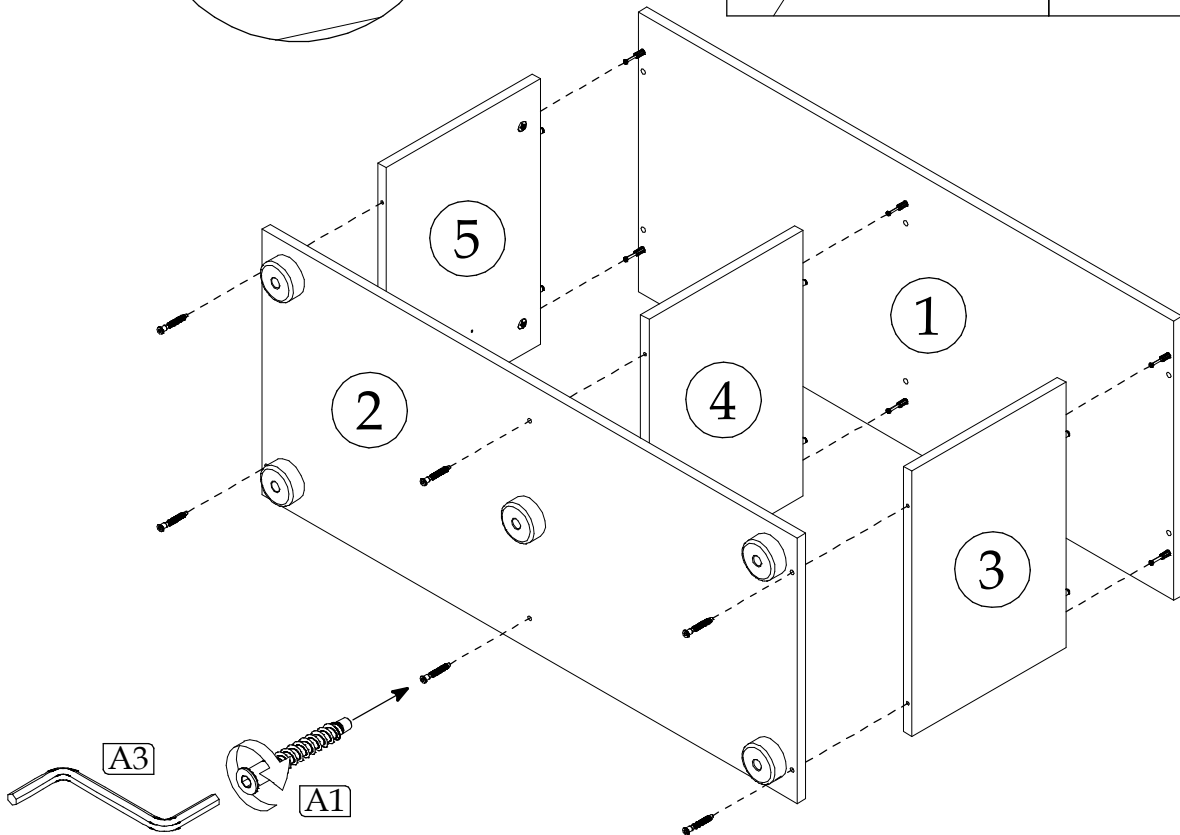

TYP 30

60 min

UK: Assembly instructions

DE: Montageanleitung

FR: Instructions de montage

IT: Istruzioni di montaggio

PL: Instrukcja montażu

PART/ INDEKS	SIZE/WYMIAR	QTY/IL
1	1001x453x16mm	1
2	1001x430x16mm	1
3	430x288x16mm	1
4	430x288x16mm	1
5	430x288x16mm	1
6	996x315x3mm ("+"-1mm)	1
7	99 x300x16mm	1

► 1

▶ 2

▶ 3

► 4

► 5

▶ 6

▶ 7