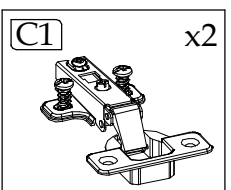

TYP 30

60 min

UK: Assembly instructions

DE: Montageanleitung

FR: Instructions de montage

IT: Istruzioni di montaggio

PL: Instrukcja montażu

PART/ INDEKS	SIZE/WYMIAR	QTY/IL
1	1001x453x16mm	1
2	1001x430x16mm	1
3	430x288x16mm	1
4	430x288x16mm	1
5	430x288x16mm	1
6	996x315x3mm ("+"-1mm)	1
7	99 x300x16mm	1