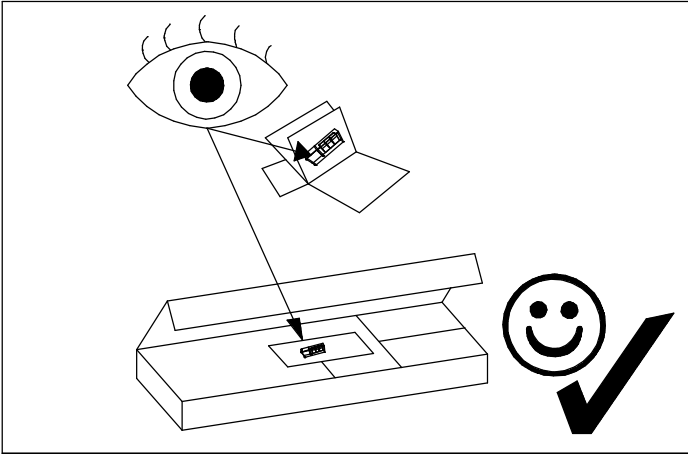

TYP 30

60 min

UK: Assembly instructions

DE: Montageanleitung

FR: Instructions de montage

IT: Istruzioni di montaggio

PL: Instrukcja montażu

PART/ INDEKS	SIZE/WYMIAR	QTY/IL
1	1001x453x16mm	1
2	1001x430x16mm	1
3	430x288x16mm	1
4	430x288x16mm	1
5	430x288x16mm	1
6	996x315x3mm ("+"-1mm)	1
7	99 x300x16mm	1