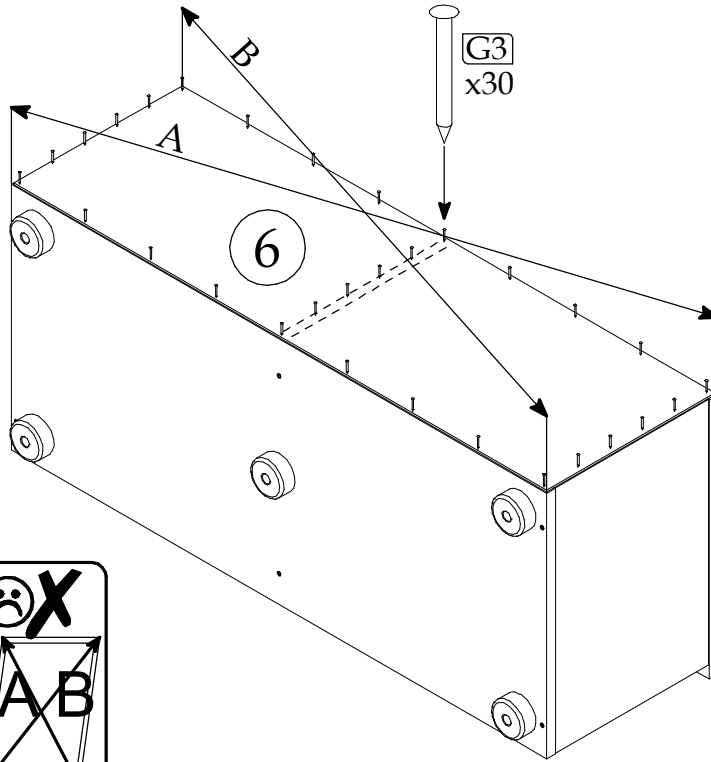

TYP 30

60 min

UK: Assembly instructions

DE: Montageanleitung

FR: Instructions de montage

IT: Istruzioni di montaggio

PL: Instrukcja montażu

PART/ INDEKS	SIZE/WYMIAR	QTY/IL
1	1001x453x16mm	1
2	1001x430x16mm	1
3	430x288x16mm	1
4	430x288x16mm	1
5	430x288x16mm	1
6	996x315x3mm ("+"-1mm)	1
7	99 x300x16mm	1

► 1

▶ 2

▶ 3

► 4

► 5

▶ 6

▶ 7