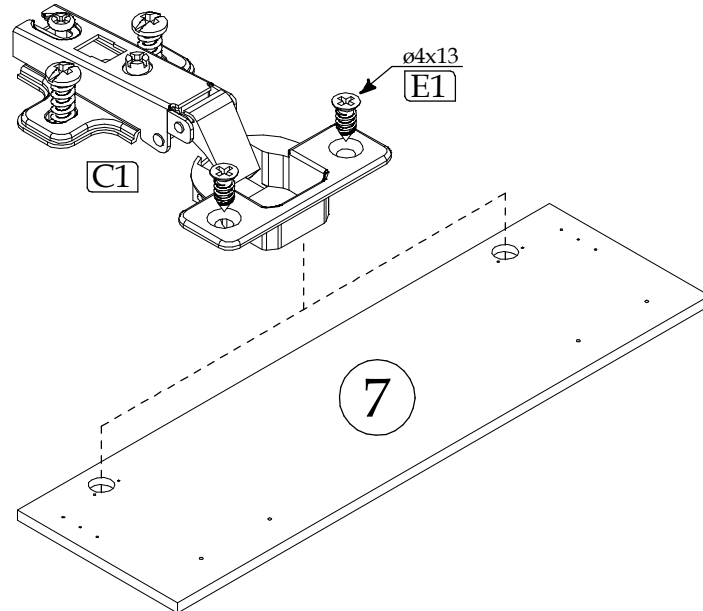

TYP 30

60 min

UK: Assembly instructions

DE: Montageanleitung

FR: Instructions de montage

IT: Istruzioni di montaggio

PL: Instrukcja montażu

PART/ INDEKS	SIZE/WYMIAR	QTY/IL
1	1001x453x16mm	1
2	1001x430x16mm	1
3	430x288x16mm	1
4	430x288x16mm	1
5	430x288x16mm	1
6	996x315x3mm ("+"-1mm)	1
7	99 x300x16mm	1

► 1

▶ 2

▶ 3

► 4

► 5

▶ 6

▶ 7