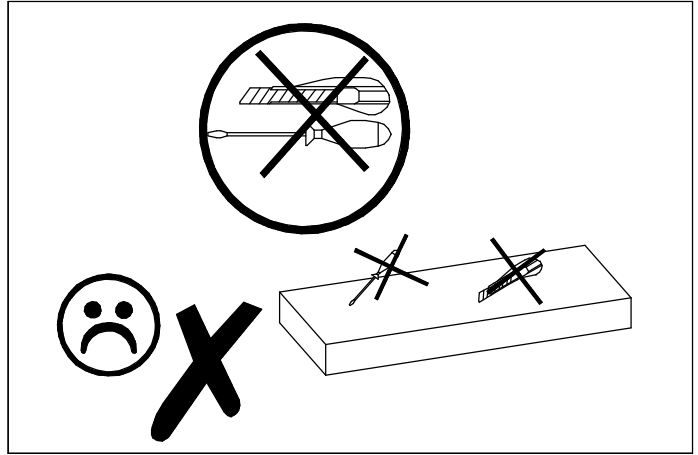

TYP 30

60 min

UK: Assembly instructions

DE: Montageanleitung

FR: Instructions de montage

IT: Istruzioni di montaggio

PL: Instrukcja montażu

PART/ INDEKS	SIZE/WYMIAR	QTY/IL
1	1001x453x16mm	1
2	1001x430x16mm	1
3	430x288x16mm	1
4	430x288x16mm	1
5	430x288x16mm	1
6	996x315x3mm ("+"-1mm)	1
7	99 x300x16mm	1