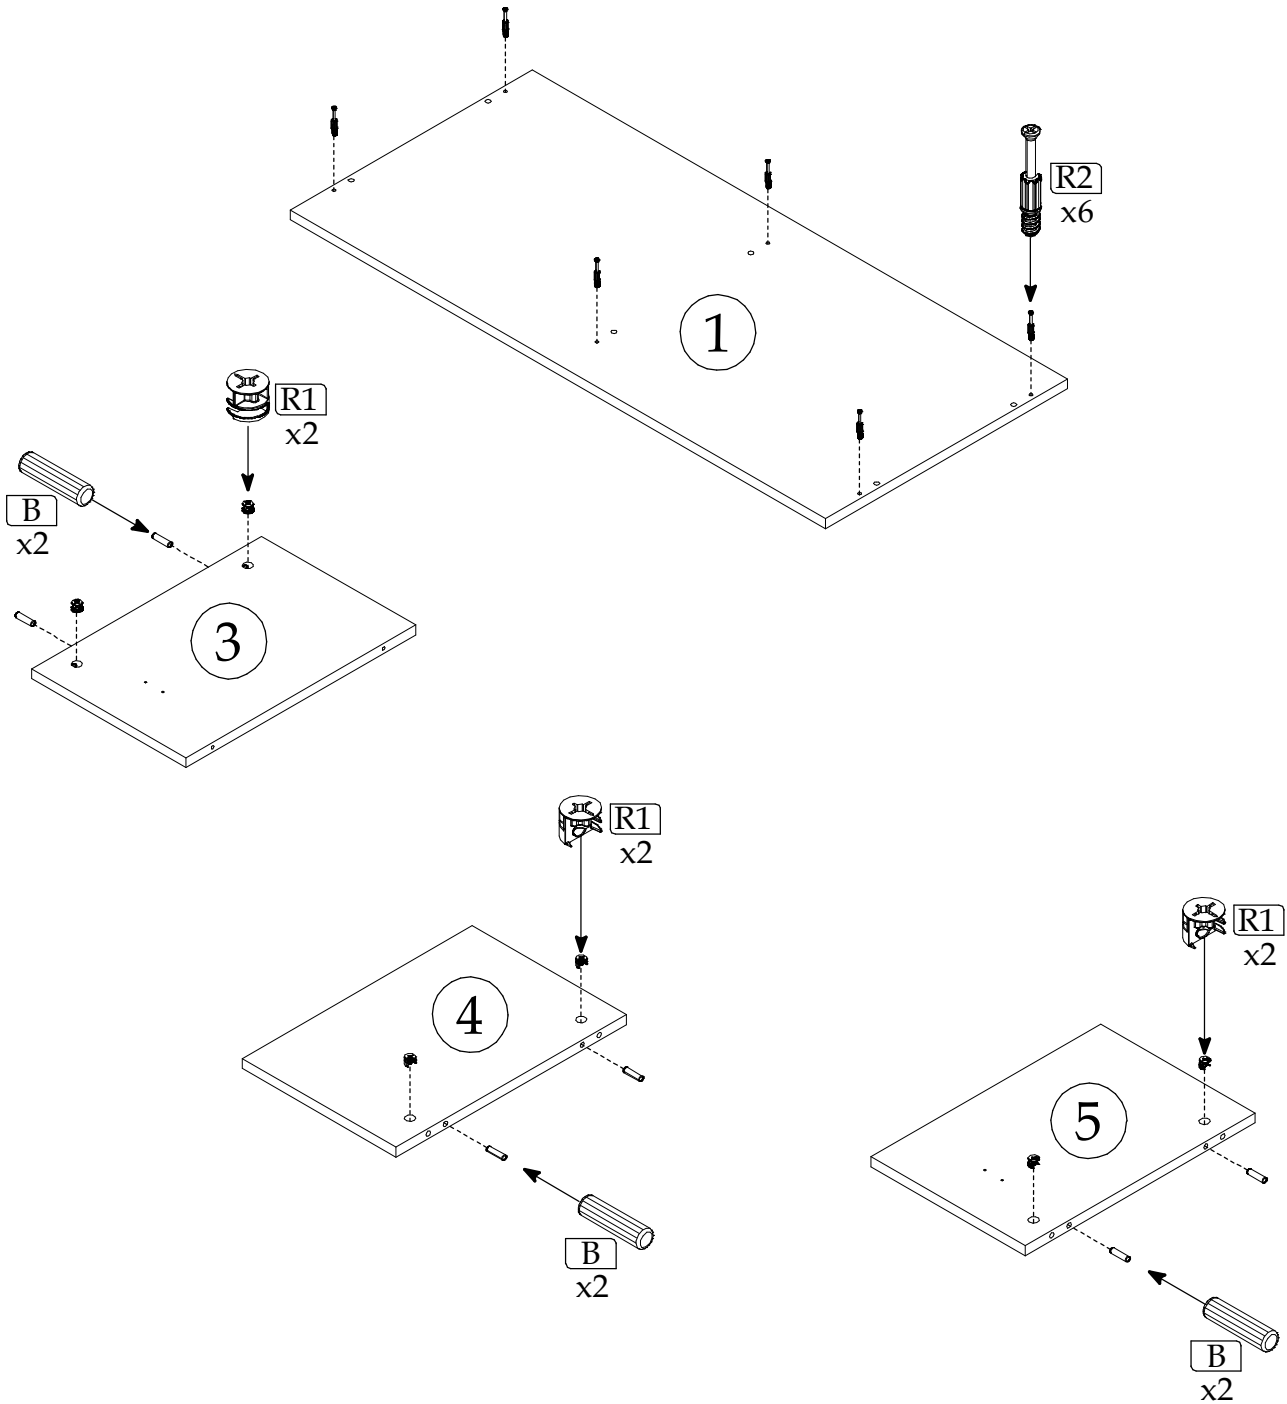

TYP 30

60 min

UK: Assembly instructions

DE: Montageanleitung

FR: Instructions de montage

IT: Istruzioni di montaggio

PL: Instrukcja montażu

PART/ INDEKS	SIZE/WYMIAR	QTY/IL
1	1001x453x16mm	1
2	1001x430x16mm	1
3	430x288x16mm	1
4	430x288x16mm	1
5	430x288x16mm	1
6	996x315x3mm ("+"-1mm)	1
7	99 x300x16mm	1

► 1

▶ 2

▶ 3

► 4

► 5

▶ 6

▶ 7