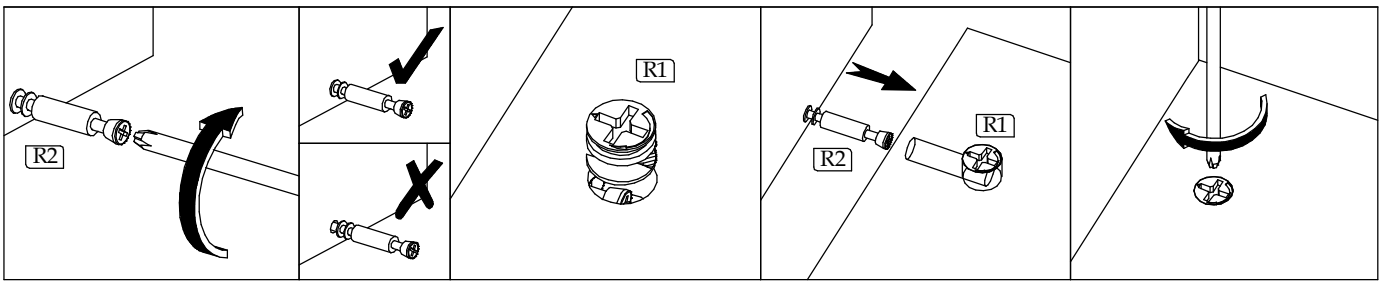

TYP 30

60 min

UK: Assembly instructions

DE: Montageanleitung

FR: Instructions de montage

IT: Istruzioni di montaggio

PL: Instrukcja montażu

PART/ INDEKS	SIZE/WYMIAR	QTY/IL
1	1001x453x16mm	1
2	1001x430x16mm	1
3	430x288x16mm	1
4	430x288x16mm	1
5	430x288x16mm	1
6	996x315x3mm ("+"-1mm)	1
7	99 x300x16mm	1