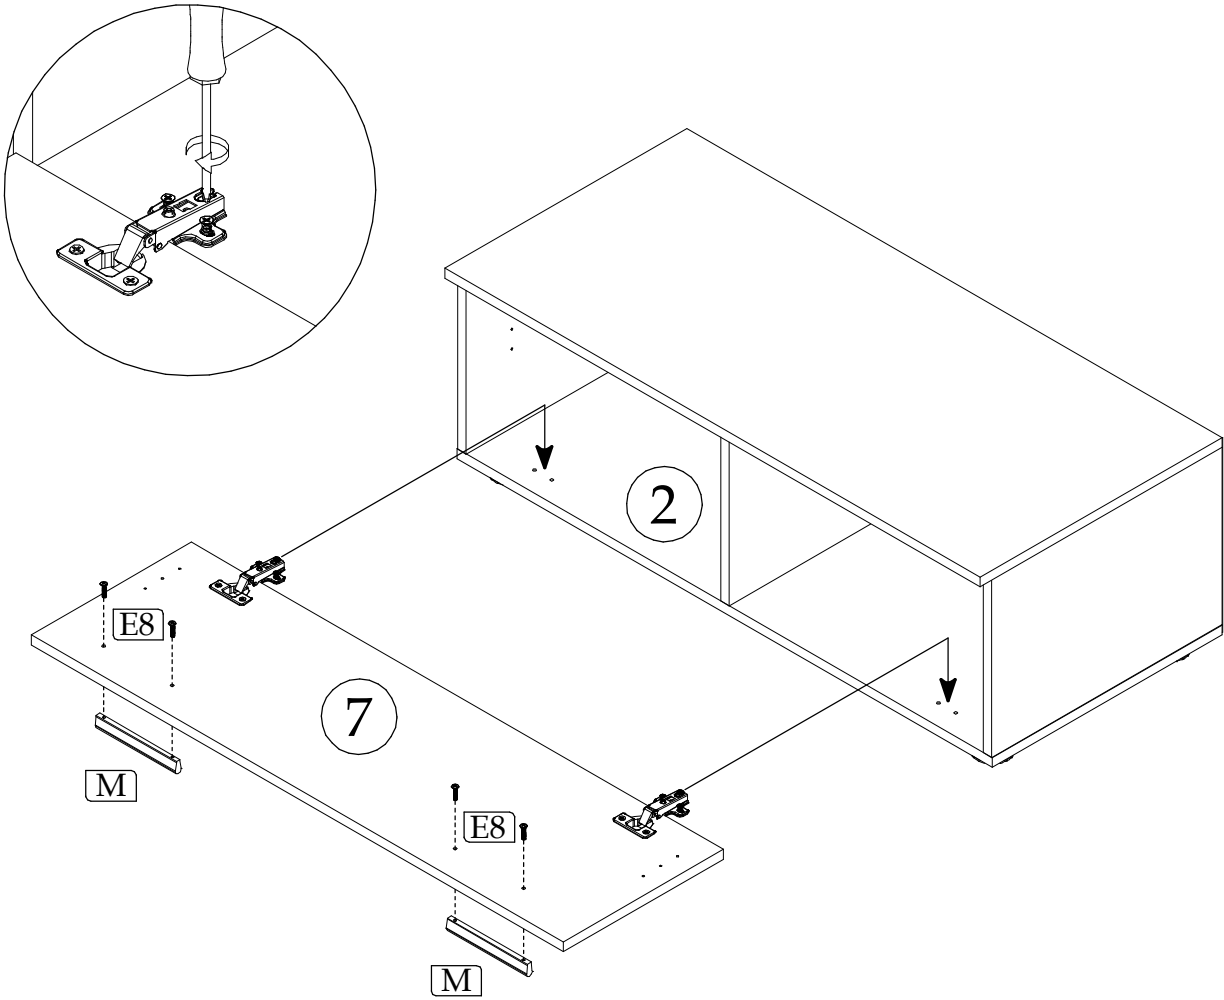

TYP 30

60 min

UK: Assembly instructions

DE: Montageanleitung

FR: Instructions de montage

IT: Istruzioni di montaggio

PL: Instrukcja montażu

PART/ INDEKS	SIZE/WYMIAR	QTY/IL
1	1001x453x16mm	1
2	1001x430x16mm	1
3	430x288x16mm	1
4	430x288x16mm	1
5	430x288x16mm	1
6	996x315x3mm ("+"-1mm)	1
7	99 x300x16mm	1

► 1

▶ 2

▶ 3

► 4

► 5

▶ 6

▶ 7