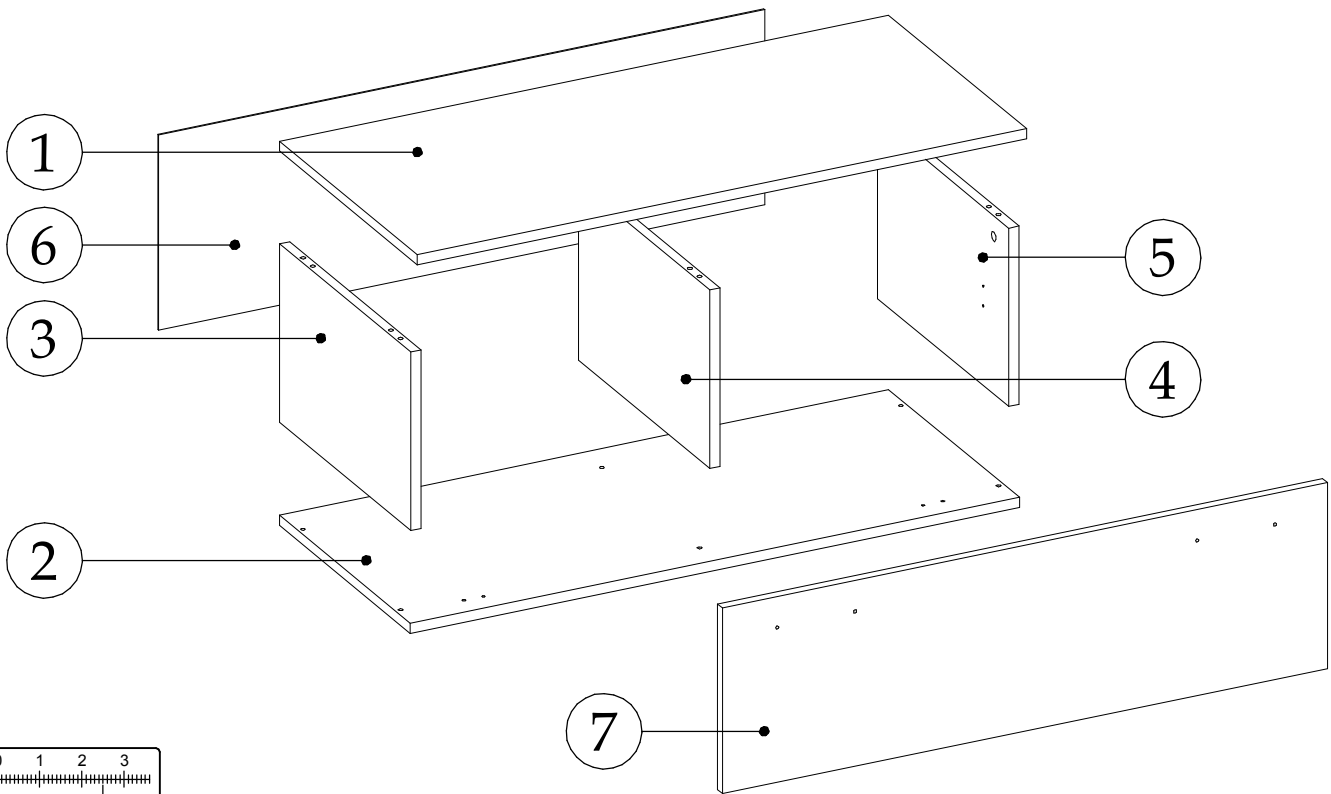

TYP 30

60 min

UK: Assembly instructions

DE: Montageanleitung

FR: Instructions de montage

IT: Istruzioni di montaggio

PL: Instrukcja montażu

PART/ INDEKS	SIZE/WYMIAR	QTY/IL
1	1001x453x16mm	1
2	1001x430x16mm	1
3	430x288x16mm	1
4	430x288x16mm	1
5	430x288x16mm	1
6	996x315x3mm ("+"-1mm)	1
7	99 x300x16mm	1

► 1

▶ 2

▶ 3

► 4

► 5

▶ 6

▶ 7